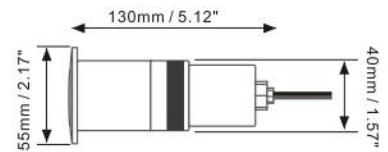

DIMENSION / DIMENSIÓN

LIGHT EFFECTS / EFECTOS DE LUZ

2 in 1 installation

For pipe

For suction fitting

Model Modelo	Power Poder	Voltage Voltaje	LED Type Tipo de LED	Beam Angle Angulo aperture	Lumen	Material	Color
HTB15M3	3W	AC/DC12V	SMD	120 Degree	300lm	PC	CW/NW/WW/RGB /RGBW
HTB15M12	12W	AC/DC12V	SMD	120 Degree	1200lm	PC	

1.5-Inch Mini LED Pool Light

Luz De Piscina LED Mini De 1,5 Pulgadas

Patented

All in 1 Installation

Remote Control

RGBW to DIY

Advantages / Ventaja ▼

- Full resin filled, 100% waterproof
- Portable small design in 2.2 " diameter
- Works for concrete pool
- directly install on the wall, easy to install

- Relleno completamente de resina. 100% a prueba de agua
- Diseño portátil pequeño en diámetro de 2.2"
- para piscina de hormigón
- Fácil de instalar: --- instala directamente en la pared

Installation / Instalación ▼