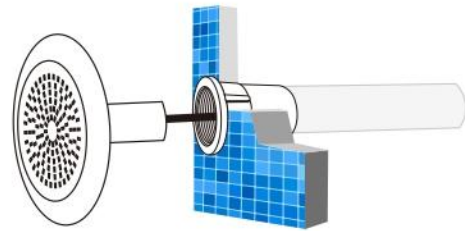

Installation / Instalación ▼

Model Modelo	Power Poder	Voltage Voltaje	LED Type Tipo de LED	Beam Angle Angulo aperture	LED QTY	Lumen	Material	CRI	PF	Color
HTC15S252	18W	AC/DC12/24V	SMD2835	120°	252pcs	100lm/w	SS316	>80	0.9	WW/CW/RGB
HTC15S441	35W	AC/DC12/24V	SMD2835	120°	441pcs	100lm/w	SS316	>80	0.9	WW/CW/RGB
HTC15S630	42W	AC/DC12/24V	SMD2835	120°	630pcs	100lm/w	SS316	>80	0.9	WW/CW/RGB
HTC15P252	18W	AC/DC12/24V	SMD2835	120°	252pcs	100lm/w	PC	>80	0.9	WW/CW/RGB
HTC15P441	35W	AC/DC12/24V	SMD2835	120°	441pcs	100lm/w	PC	>80	0.9	WW/CW/RGB
HTC15P630	42W	AC/DC12/24V	SMD2835	120°	630pcs	100lm/w	PC	>80	0.9	WW/CW/RGB