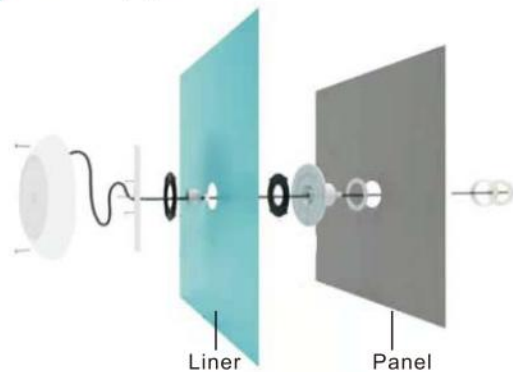

5

INNOVATION 2 IN 1 PC WALL MOUNTED LED POOL LIGHT

IP68 CE RoHS FC

ADVANTAGES

- Easy to install: Nicheless --- install directly on Wall.
- Very firm and reliable structure.
- VDE approved cable can be submersible underwater.
- Ideal replacement for Aqualumin ii and Aqualumin iii.
- Widely used in swimming pool, fountains, ponds, waterfalls.

VENTAJA

- Fácil de instalar: sin nicho --- Se instala directamente en la pared.
- Estructura muy firme y confiable.
- El cable aprobado por VDE puede ser sumergible bajo el agua.
- Reemplazo ideal para Aqualumin ii y Aqualumin iii.
- Ampliamente utilizado en piscinas, fuentes, estanques, cascadas.

HTSM7P252S

2 IN 1 EASY INSTALLATION/2 EN 1 FÁCIL INSTALACIÓN

1 Wall mounted installation

2 For Vinyl / Liner Pool

Model Modelo	Power Poder	Voltage Voltaje	LED Type Tipo de LED	Beam Angle Angulo aperture	LED QTY	Lumen	Material	CRI	PF	Color
HTSM7P252S	18W	AC/DC12/24V	SMD2835	120°	252PCS	100lm/w	PC	>80	0.9	CW/WW/RGB