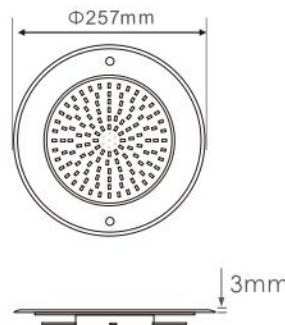

- Relleno completamente de resina. 100% a prueba de agua
- Diseño portátil pequeño en diámetro de 2.2"
- para piscina de hormigón
- Fácil de instalar: --- instala directamente en la pared

Installation / Instalación ▼

Salt water resistant
Resistente al agua salada

Dual use
Uso dual

Resin filled
Relleno con resina

Life span
Vida útil

Beam angle
Angulo apertura

FULLY RESIN FILLED, 100% WATERPROOF
RELLENO CON RESINA, 100% HERMÉTICO

Φ155MM--HTSM171P2TH

2 in 1 installation

1. Surface mounted
(need cut-out)

2. For Pentair & Hayward
spa light

Φ257MM--HTSM252P1TH

All in 1 installation

1. Surface mounted
(need cut-out)

2. For Pentair & Hayward
pool light

3. For Astralpool

Model Modelo	Power Poder	Voltage Voltaje	LED Type Tipo de LED	Beam Angle Angulo apertura	LED Qty	Lumen	Material	Dimension	Color
HTSM252P1TH	18W	AC/DC12V/24V	SMD2835	120°	252PCS	100lm/w	SS316 + Resin Filled	Ø257mm	CW/WW Red /Green Blue /RGB
HTSM441P1TH	35W	AC/DC12V/24V	SMD2835	120°	441PCS	100lm/w			
HTSM630P1TH	42W	AC/DC12V/24V	SMD2835	120°	630PCS	100lm/w			