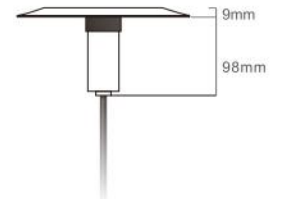

1.5-Inch Slim LED Pool Light

Luz de piscina LED ultradelgada de 1,5 pulgadas

SS316

PC

Resin filled

Life span

Beam angle

Ultra thin

Advantages / Ventaja ▼

- Full resin filled, 100% waterproof
- Portable small design in 9.8 " diameter
- Works for concrete pool
- Nicheless---directly install on the wall, easy to install
- Relleno completamente de resina. 100% a prueba de agua
- Diseño portátil pequeño en diámetro de 9.8"
- para piscina de hormigón
- Fácil de instalar: Sin nicho --- instala directamente en la pared