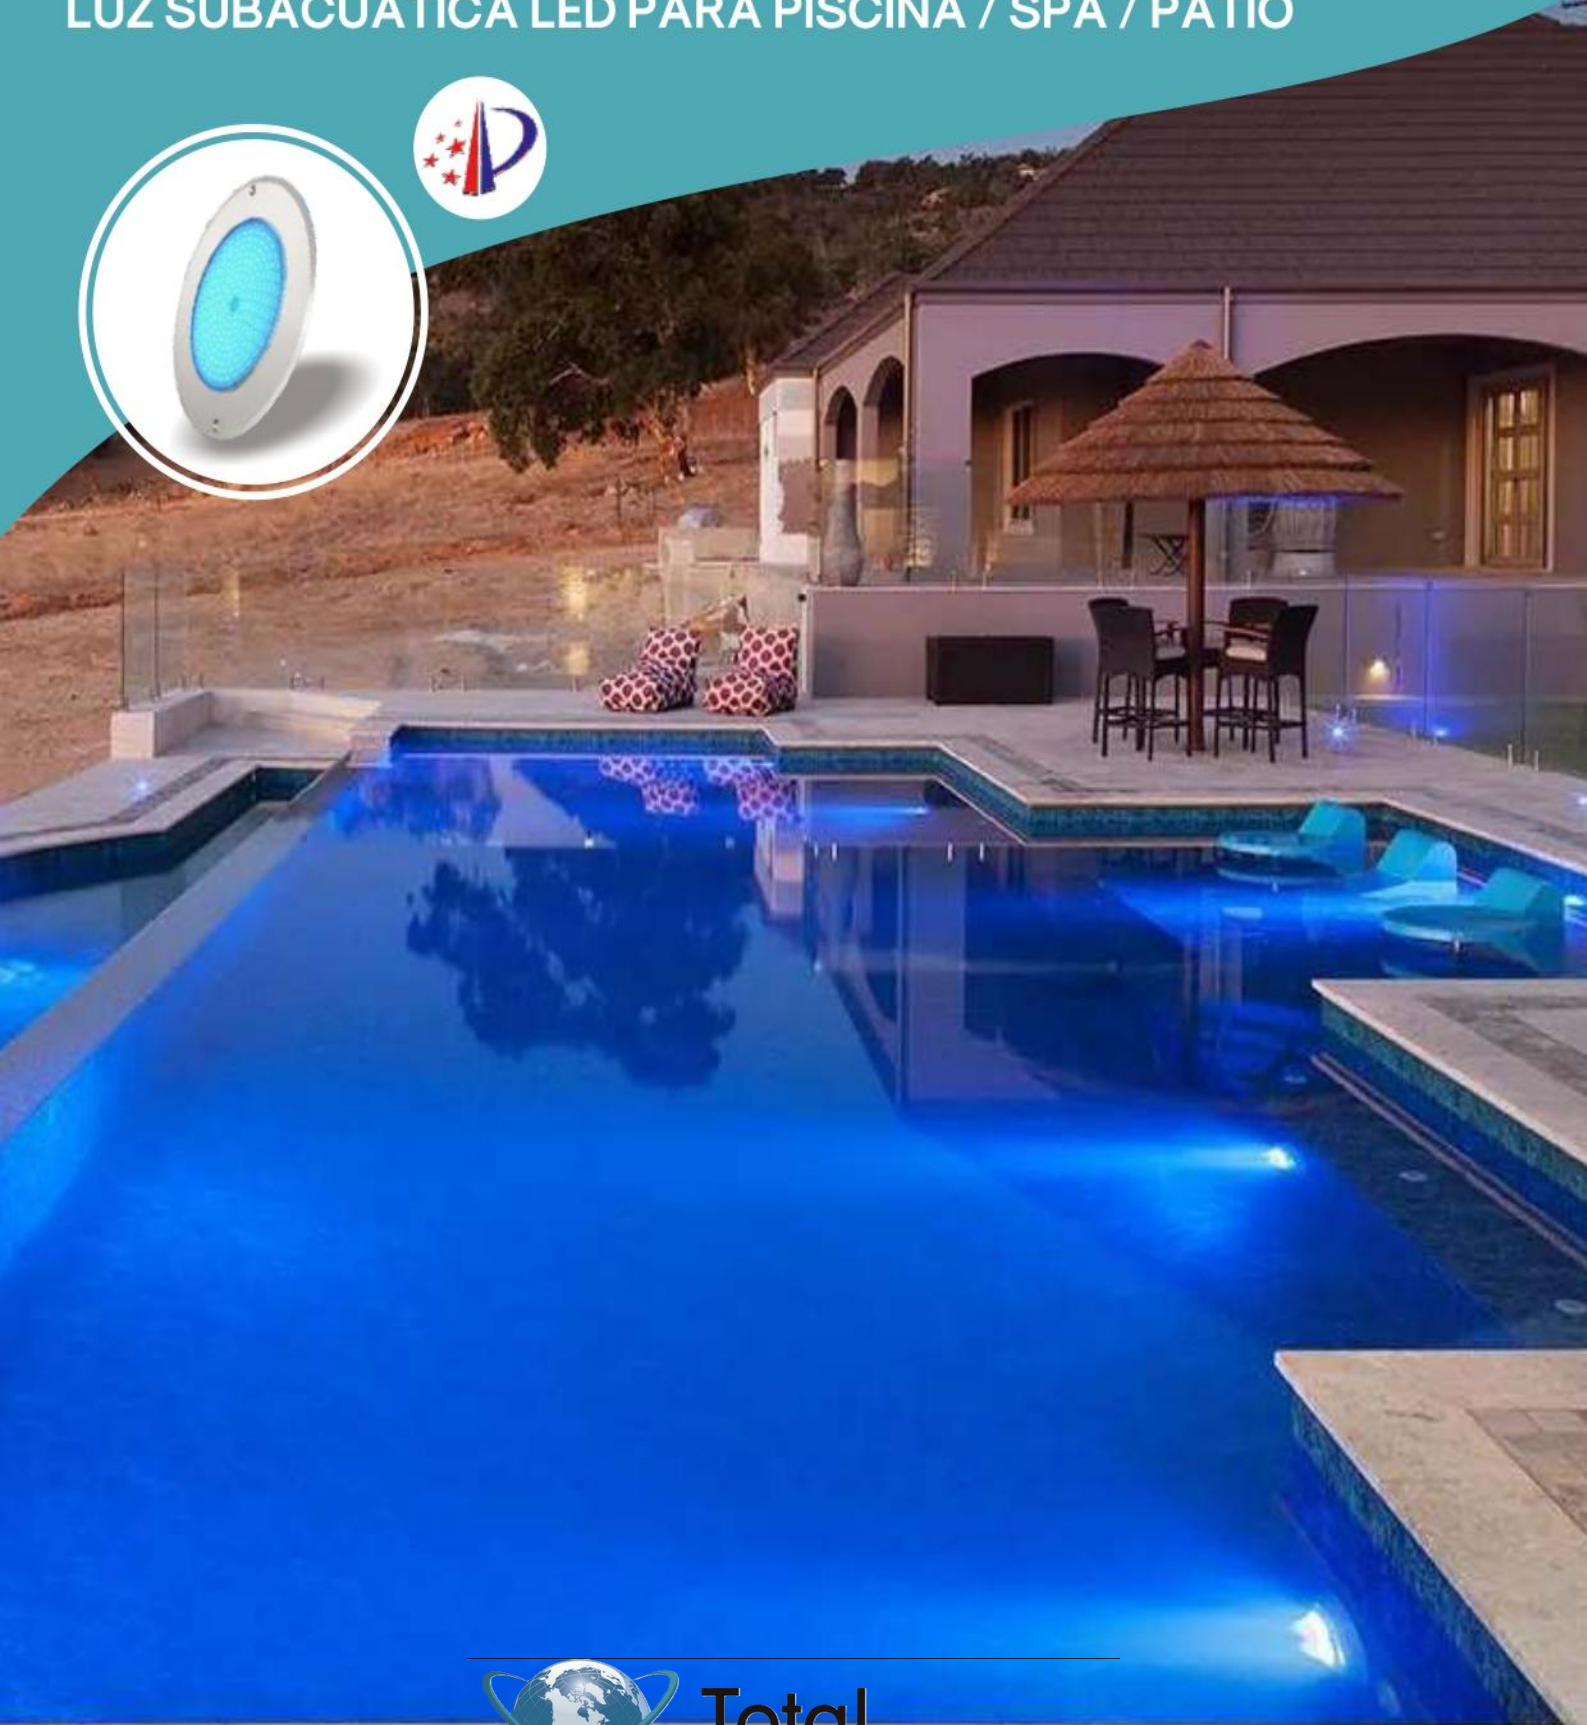

LED UNDERWATER LIGHT FOR POOL | SPA | PATIO

LUZ SUBACUÁTICA LED PARA PISCINA / SPA / PATIO

**Total
Import, S.A.**

DISTRIBUIDORES

Mini 1.5" LED Pool Light

Easy Installation

Remote Control

RGBW to DIY

1.5-Inch Mini LED Pool Light

Luz De Piscina LED Mini De 1,5 Pulgadas

Patented

All in 1 Installation

Remote Control

RGBW to DIY

Advantages / Ventaja ▼

- Full resin filled, 100% waterproof
- Portable small design in 2.2 " diameter
- Works for concrete pool
- directly install on the wall, easy to install

- Relleno completamente de resina. 100% a prueba de agua
- Diseño portátil pequeño en diámetro de 2.2"
- para piscina de hormigón
- Fácil de instalar: --- instala directamente en la pared

Installation / Instalación ▼