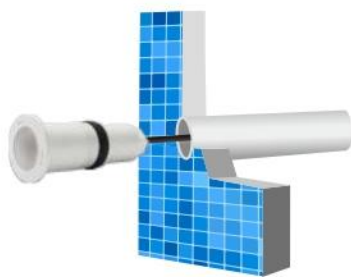

DIMENSION / DIMENSIÓN

LIGHT EFFECTS / EFECTOS DE LUZ

2 in 1 installation

For pipe

For suction fitting

Model Modelo	Power Poder	Voltage Voltaje	LED Type Tipo de LED	Beam Angle Angulo aperture	Lumen	Material	Color
HTB15M3	3W	AC/DC12V	SMD	120 Degree	300lm	PC	CW/NW/WW/RGB /RGBW
HTB15M12	12W	AC/DC12V	SMD	120 Degree	1200lm	PC	

1.5-Inch Mini LED Pool Light

Luz De Piscina LED Mini De 1,5 Pulgadas

Patented

All in 1 Installation

Remote Control

RGBW to DIY

Advantages / Ventaja ▼

- Full resin filled, 100% waterproof
- Portable small design in 2.2 " diameter
- Works for concrete pool
- directly install on the wall, easy to install

- Relleno completamente de resina. 100% a prueba de agua
- Diseño portátil pequeño en diámetro de 2.2"
- para piscina de hormigón
- Fácil de instalar: --- instala directamente en la pared

Installation / Instalación ▼