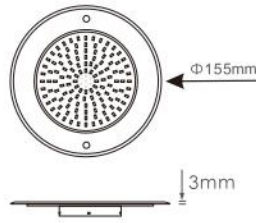

- Relleno completamente de resina. 100% a prueba de agua
- Diseño portátil pequeño en diámetro de 2.2"
- para piscina de hormigón
- Fácil de instalar: --- instala directamente en la pared

Installation / Instalación ▼

SS316 All in 1 LED Slim Panel Pool Light

Lámpara Luz de Piscina LED de Panel Slim 2 En 1 Acero Inox 316

- Patent World No.1 Ultra-Thin Ideal All in One Replacement
- Marine Grade Stainless Steel

Patent

Ultra thin
Ultra delgado

Salt water resistant
Resistente al agua salada

Dual use
Uso dual

Resin filled
Relleno con resina

Life span
Vida útil

Beam angle
Angulo apertura

FULLY RESIN FILLED, 100% WATERPROOF
RELLENO CON RESINA, 100% HERMÉTICO

Φ155MM--HTSM171P2TH

2 in 1 installation

1. Surface mounted
(need cut-out)

2. For Pentair & Hayward
spa light

Φ257MM--HTSM252P1TH

All in 1 installation

1. Surface mounted
(need cut-out)

2. For Pentair & Hayward
pool light