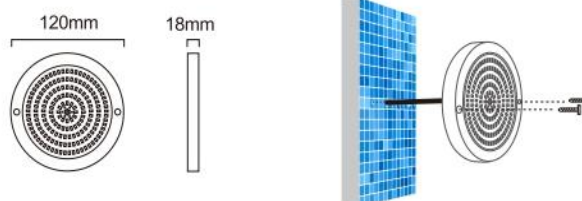

Slim Resin Filled LED Pool Light

Lámpara Para Piscina LED Rellena De Resina Ultradelgada

SS316

PC

Advantages / Ventaja

- Full resin filled, 100% waterproof
- Portable small design in 4.7 " diameter
- Works for concrete pool
- Nicheless---directly install on the wall, easy to install

- Relleno completamente de resina. 100% a prueba de agua
- Diseño portátil pequeño en diámetro de 4.7"
- para piscina de hormigón
- Fácil de instalar: Sin nicho --- instala directamente en la pared

Installation/ Instalación