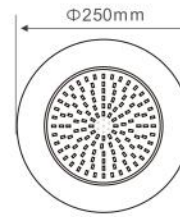

1.5-Inch Slim LED Pool Light

Luz de piscina LED ultradelgada de 1,5 pulgadas

SS316

PC

Resin filled

Life span

Beam angle

Ultra thin

Advantages / Ventaja ▼

- Full resin filled, 100% waterproof
- Portable small design in 9.8 " diameter
- Works for concrete pool
- Nicheless---directly install on the wall, easy to install
- Relleno completamente de resina. 100% a prueba de agua
- Diseño portátil pequeño en diámetro de 9.8"
- para piscina de hormigón
- Fácil de instalar: Sin nicho --- instala directamente en la pared