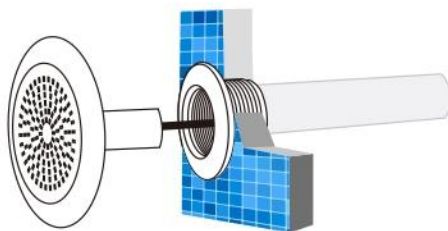

Installation / Instalación ▼

Model Modelo	Power Poder	Voltage Voltaje	LED Type Tipo de LED	Beam Angle Angulo aperture	LED QTY	Lumen	Material	CRI	PF	Color
HTC15S252	18W	AC/DC12/24V	SMD2835	120°	252pcs	100lm/w	SS316	>80	0.9	WW/CW/RGB
HTC15S441	35W	AC/DC12/24V	SMD2835	120°	441pcs	100lm/w	SS316	>80	0.9	WW/CW/RGB
HTC15S630	42W	AC/DC12/24V	SMD2835	120°	630pcs	100lm/w	SS316	>80	0.9	WW/CW/RGB
HTC15P252	18W	AC/DC12/24V	SMD2835	120°	252pcs	100lm/w	PC	>80	0.9	WW/CW/RGB
HTC15P441	35W	AC/DC12/24V	SMD2835	120°	441pcs	100lm/w	PC	>80	0.9	WW/CW/RGB
HTC15P630	42W	AC/DC12/24V	SMD2835	120°	630pcs	100lm/w	PC	>80	0.9	WW/CW/RGB