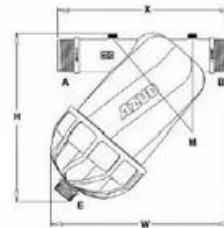

Modelos	Dimensiones (mm)				
	A-B	H	W	X	D
3/4"	3/4" BSP	173	185	198	83
1"	1" BSP	173	190	198	83
1 1/4"	1 1/4" BSP	202	231	231	115
1 1/2"	1 1/2" BSP	202	231	231	115
1 1/2" SUPER	1 1/2" BSP	242	261	262	144
2"	2" BSP	248	270	267	144