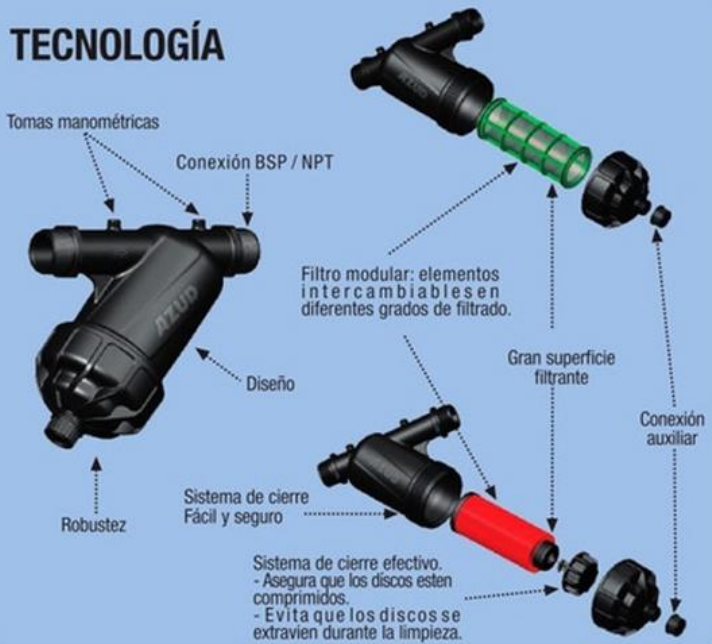

TECNOLOGÍA

Modelos	Dimensiones (mm)				
	A-B	H	W	X	D
3/4"	3/4" BSP	173	185	198	83
1"	1" BSP	173	190	198	83
1 1/4"	1 1/4" BSP	202	231	231	115
1 1/2"	1 1/2" BSP	202	231	231	115
1 1/2" SUPER	1 1/2" BSP	242	261	262	144
2"	2" BSP	248	270	267	144